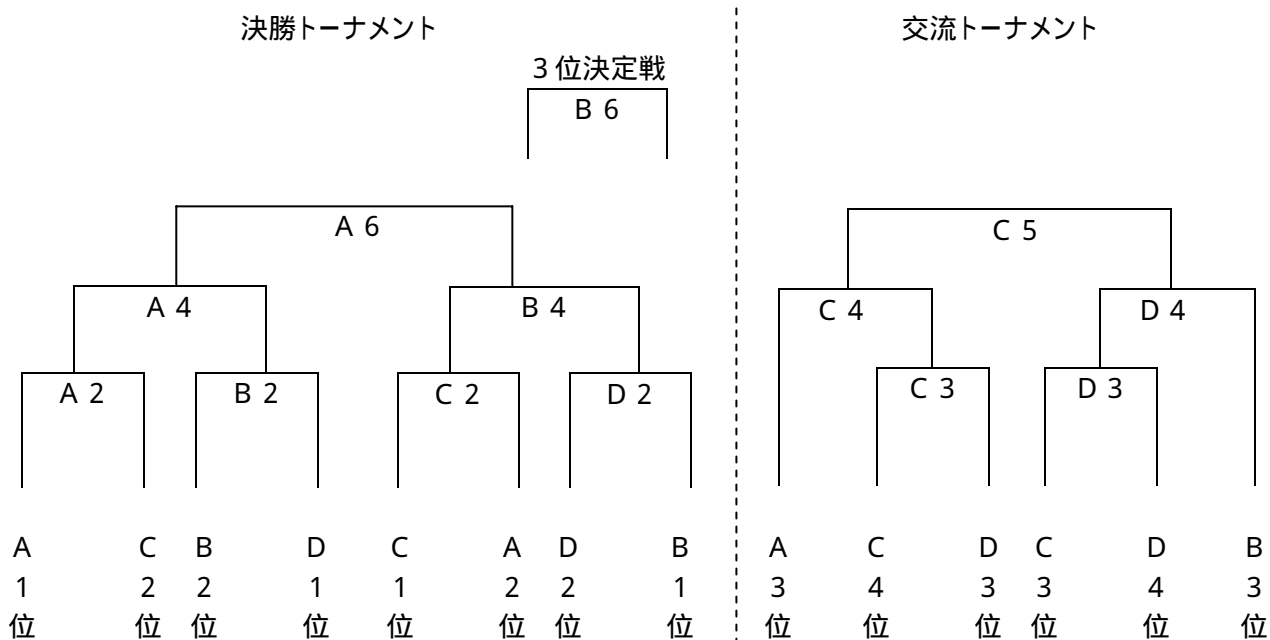

平成20年度 新潟県ミニバスケットボール選抜優勝大会  
 第21回東北電力旗ミニバスケットボール大会佐渡地区大会組み合わせ

<男子>

【14チーム】

真野・小木・佐和田・金井・相川・河崎・両津・両尾・金井吉井・新穂・両津吉井・羽茂・畑野・加茂

6月28日(土)予選リーグ(1日目)

6月29日(日)決勝トーナメント・交流トーナメント(2日目)

2日目の両津小C・Dコート、第4試合(C4・D4)・第5試合(C5)及び河崎小学校Eコート、第4試合(E4)は、連続の試合になるため、20分休憩のあと試合開始となりますのでご注意ください。

平成20年度 新潟県ミニバスケットボール選抜優勝大会  
 第21回東北電力旗ミニバスケットボール大会佐渡地区大会組み合わせ

<女子>

【13チーム】

両津吉井・新穂・相川・河崎・羽茂・畑野・佐和田・真野・加茂・小木・両津・真野バ・金井

6月28日(土)予選リーグ(1日目)

6月29日(日)決勝トーナメント・交流トーナメント(2日目)

2日目の両津小C・Dコート、第4試合(C4・D4)・第5試合(C5)及び河崎小学校Eコート、第4試合(E4)は、連続の試合になるため、20分休憩のあと試合開始となりますのでご注意ください。