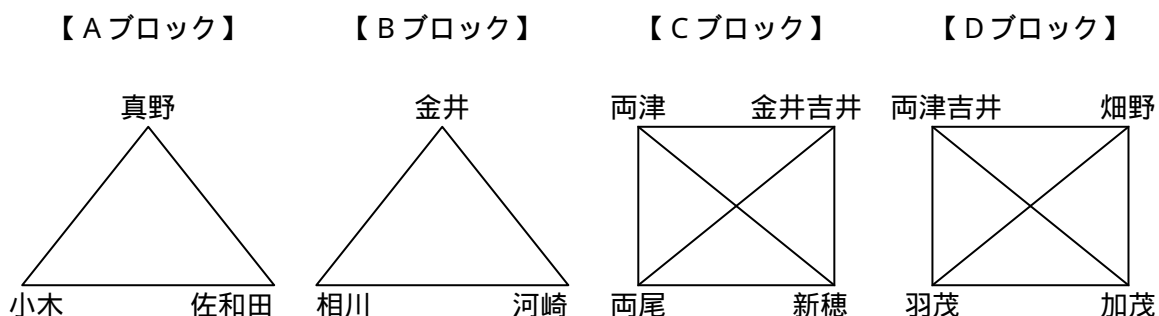

平成20年度 新潟県ミニバスケットボール選抜優勝大会  
 第21回東北電力旗ミニバスケットボール大会佐渡地区大会組み合わせ

<男子>

【14チーム】

真野・小木・佐和田・金井・相川・河崎・両津・両尾・金井吉井・新穂・両津吉井・羽茂・畑野・加茂

6月28日(土)予選リーグ(1日目)

6月29日(日)決勝トーナメント・交流トーナメント(2日目)

2日目の両津小C・Dコート、第4試合(C4・D4)・第5試合(C5)及び河崎小学校Eコート、第4試合(E4)は、連続の試合になるため、20分休憩のあと試合開始となりますのでご注意ください。

平成20年度 新潟県ミニバスケットボール選抜優勝大会  
 第21回東北電力旗ミニバスケットボール大会佐渡地区大会組み合わせ

<女子>

【13チーム】

両津吉井・新穂・相川・河崎・羽茂・畑野・佐和田・真野・加茂・小木・両津・真野バ・金井

6月28日(土)予選リーグ(1日目)

6月29日(日)決勝トーナメント・交流トーナメント(2日目)

2日目の両津小C・Dコート、第4試合(C4・D4)・第5試合(C5)及び河崎小学校Eコート、第4試合(E4)は、連続の試合になるため、20分休憩のあと試合開始となりますのでご注意ください。