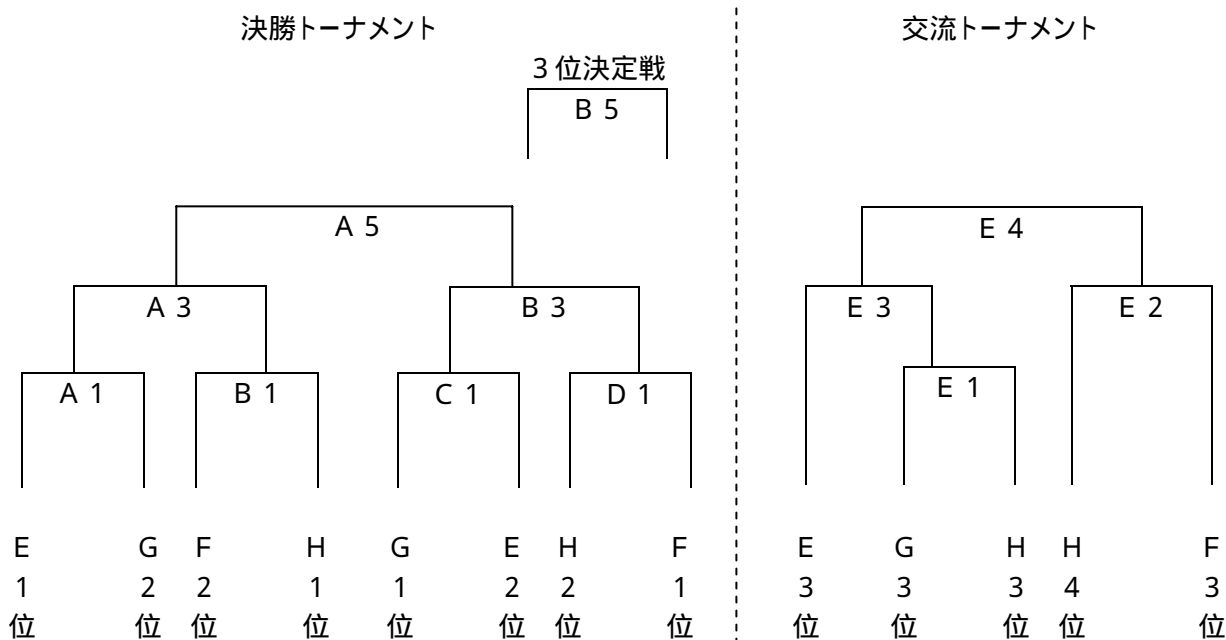

平成20年度 新潟県ミニバスケットボール選抜優勝大会  
 第21回東北電力旗ミニバスケットボール大会佐渡地区大会組み合わせ

<男子>

【14チーム】

真野・小木・佐和田・金井・相川・河崎・両津・両尾・金井吉井・新穂・両津吉井・羽茂・畑野・加茂

6月28日(土)予選リーグ(1日目)

6月29日(日)決勝トーナメント・交流トーナメント(2日目)

2日目の両津小C・Dコート、第4試合(C4・D4)・第5試合(C5)及び河崎小学校Eコート、第4試合(E4)は、連続の試合になるため、20分休憩のあと試合開始となりますのでご注意ください。

平成20年度 新潟県ミニバスケットボール選抜優勝大会  
 第21回東北電力旗ミニバスケットボール大会佐渡地区大会組み合わせ

<女子>

【13チーム】

両津吉井・新穂・相川・河崎・羽茂・畑野・佐和田・真野・加茂・小木・両津・真野バ・金井

6月28日(土)予選リーグ(1日目)

6月29日(日)決勝トーナメント・交流トーナメント(2日目)

2日目の両津小C・Dコート、第4試合(C4・D4)・第5試合(C5)及び河崎小学校Eコート、第4試合(E4)は、連続の試合になるため、20分休憩のあと試合開始となりますのでご注意ください。