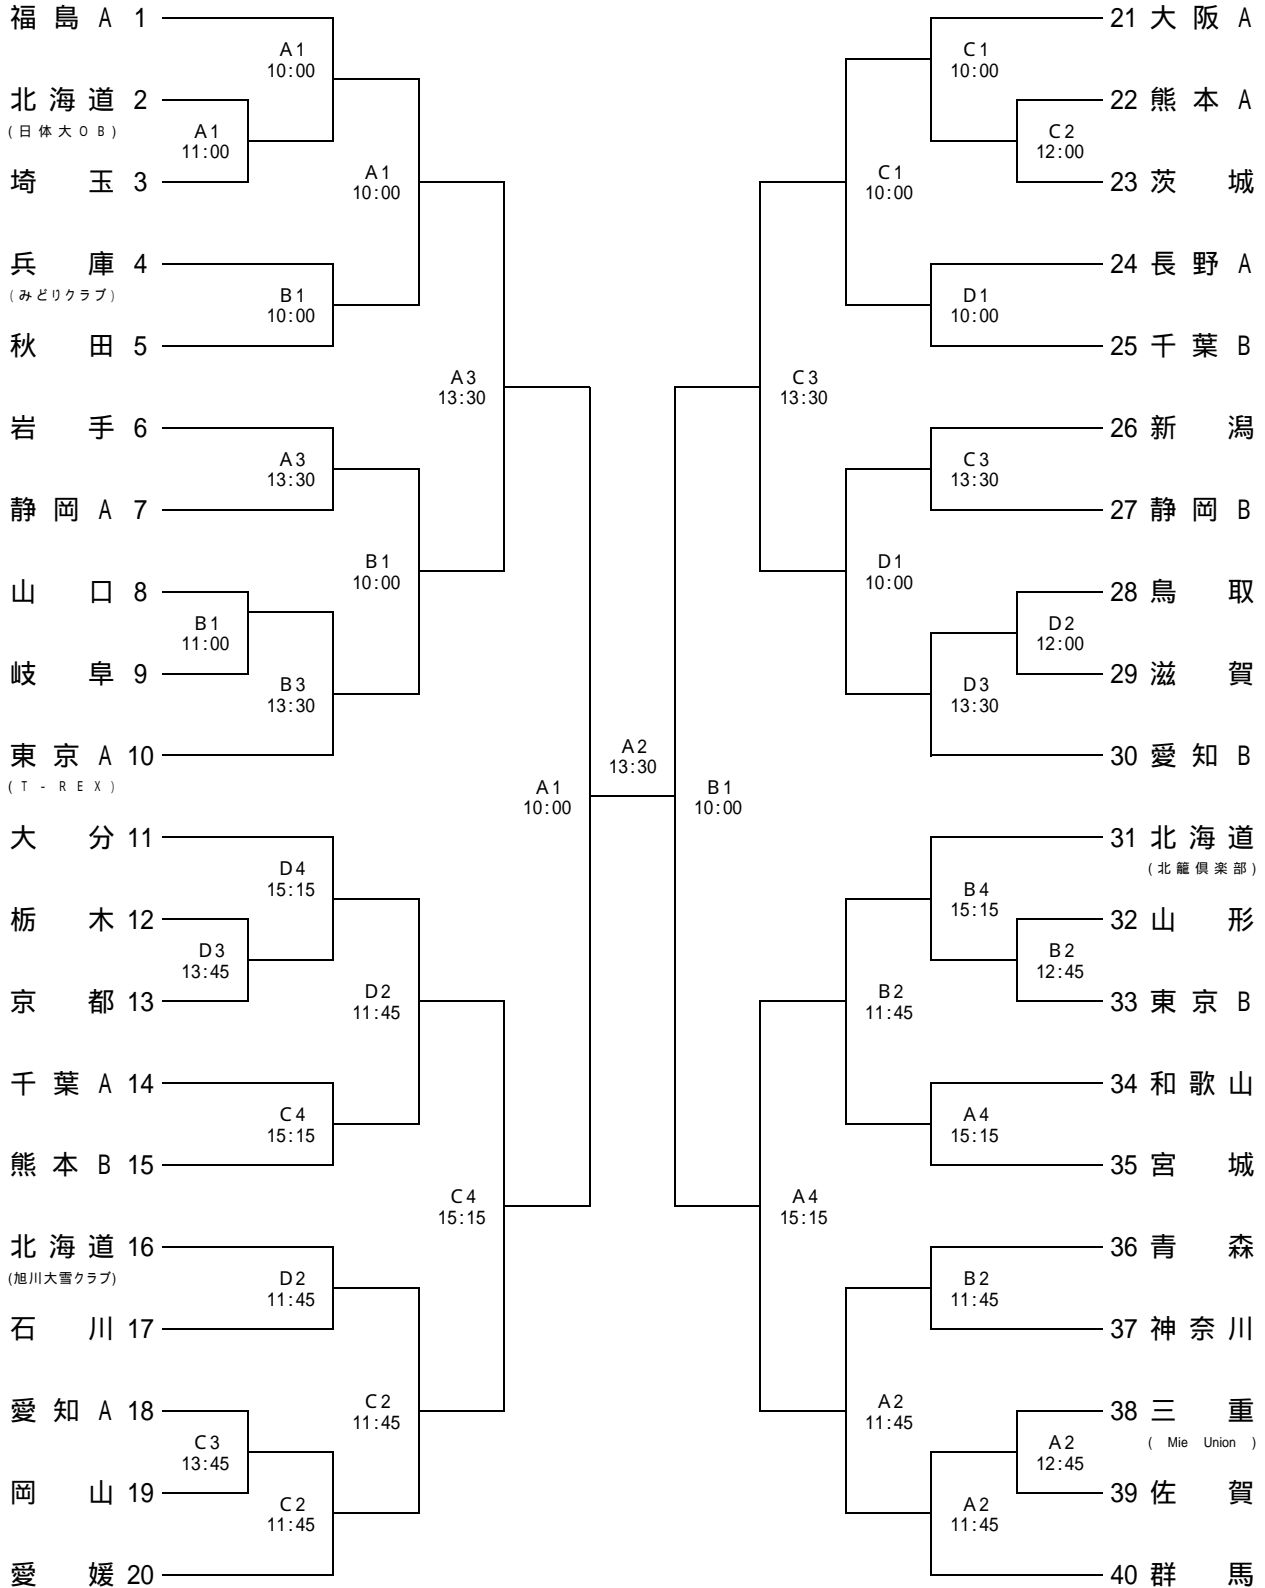

第46回男子・第38回女子全日本教員バスケットボール選手権大会
 (トキめき新潟国体バスケットボール競技リハーサル大会)
 組合せ表(男子)

開会式 9:00~

1回戦	2回戦	3回戦・準々決勝	準決勝・決勝	3回戦・準々決勝	2回戦	1回戦
8月9日	8月10日	8月11日	8月12日	8月11日	8月10日	8月9日

競技会場

A・B	新潟市東総合スポーツセンター
C・D	新潟市亀田総合体育館