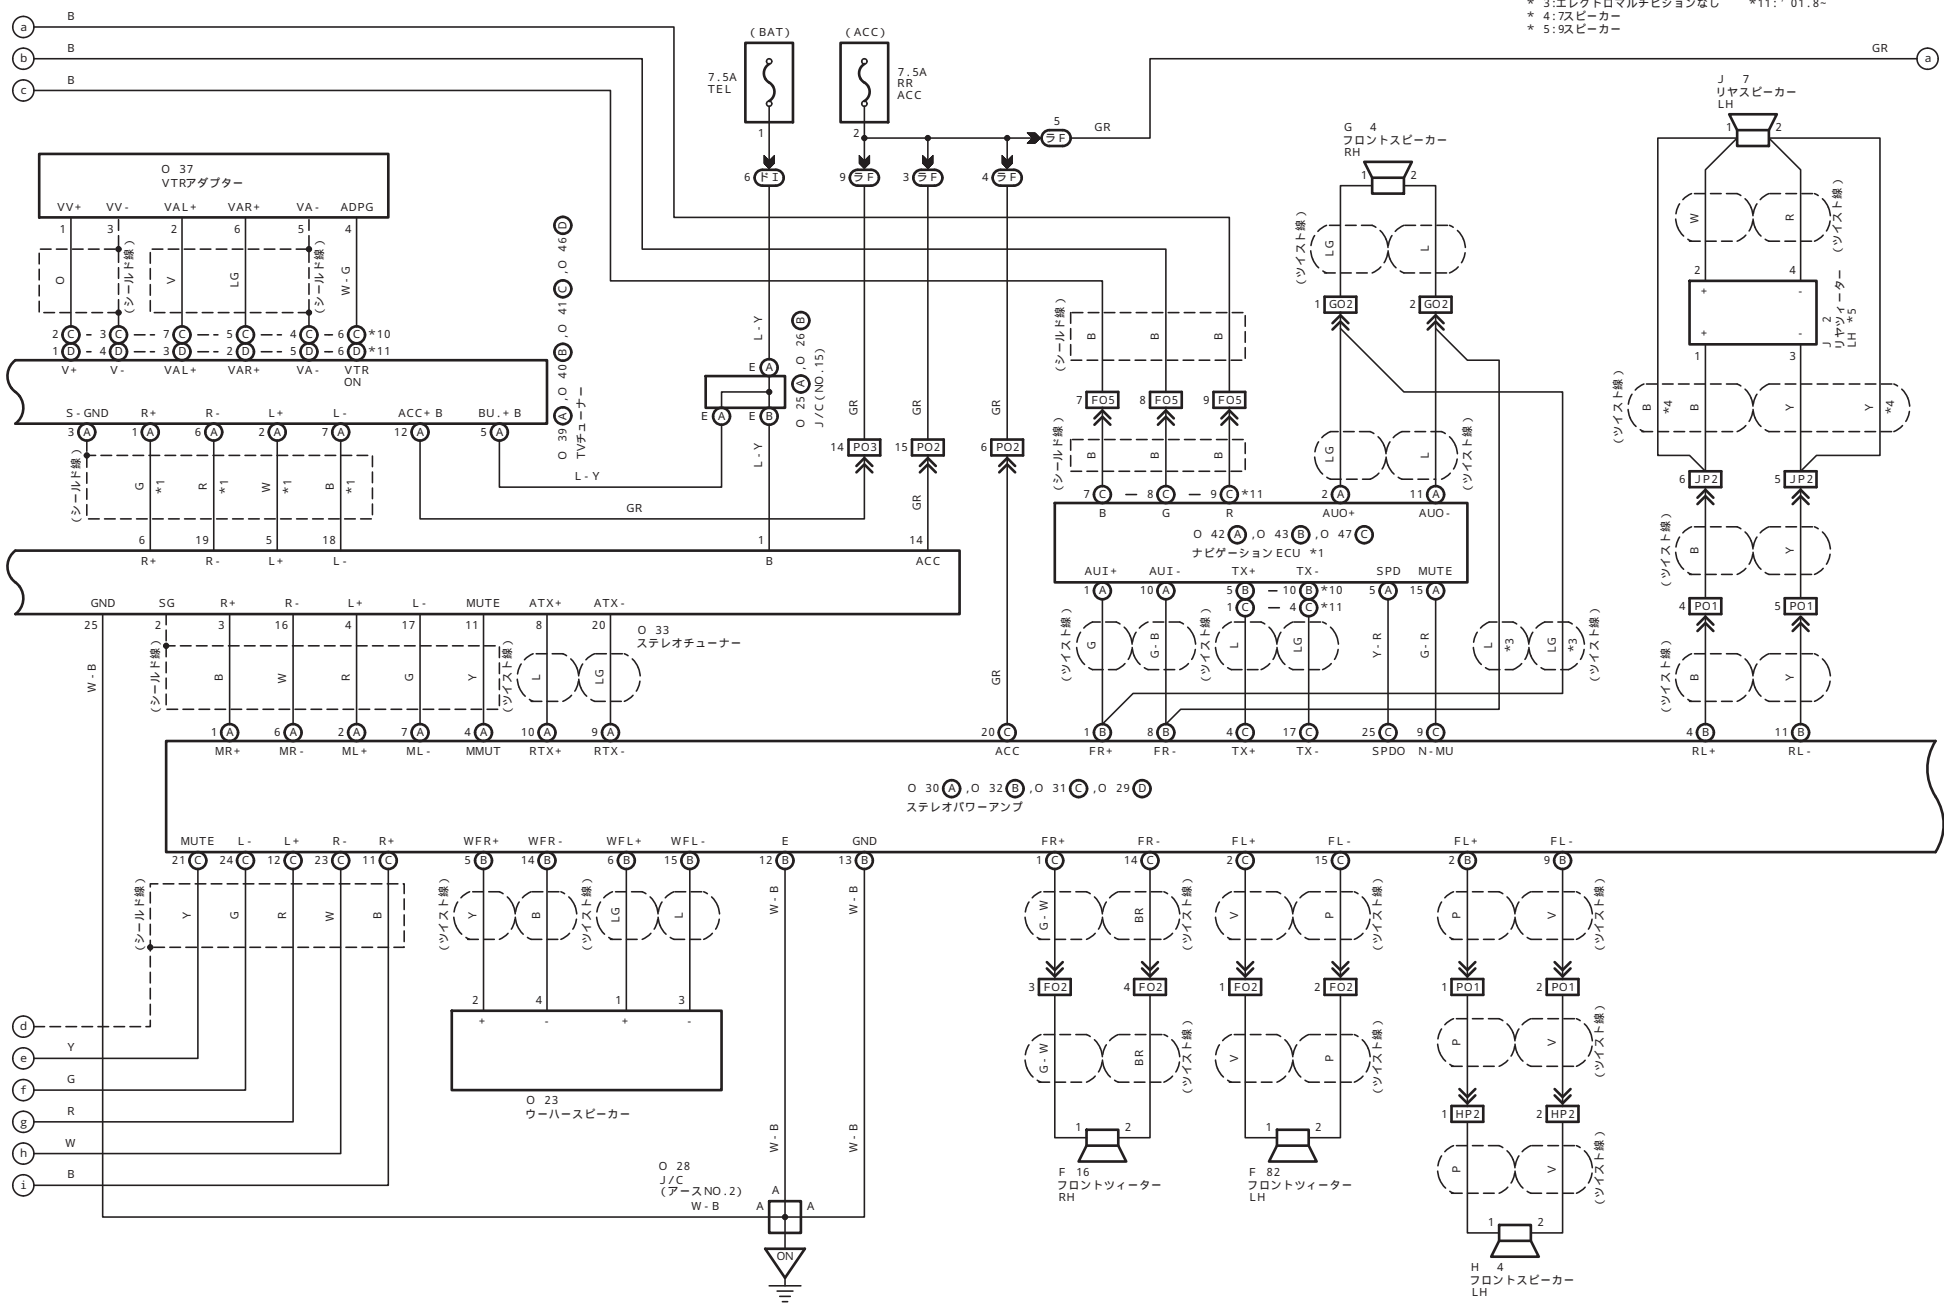

- \* 1:エレクトロマルチプレクシオン付き
- \* 2:DVDチェンジャーなし
- \*10:- ' 01.8
- \*11:- ' 01.8-

- \* 1:エレクトロマルチビジョン付き      \*10:~ ' 01.8
- \* 3:エレクトロマルチビジョンなし    \*11: ' 01.8~
- \* 4:5スピーカー
- \* 5:9スピーカー

- \* 4:フスピーカー
- \* 5:ススピーカー
- \* 6:リヤコンローラー付き
- \* 7:リヤカセット付き
- \* 8:Fパッケージ
- \* 9:リヤパワーシート付き