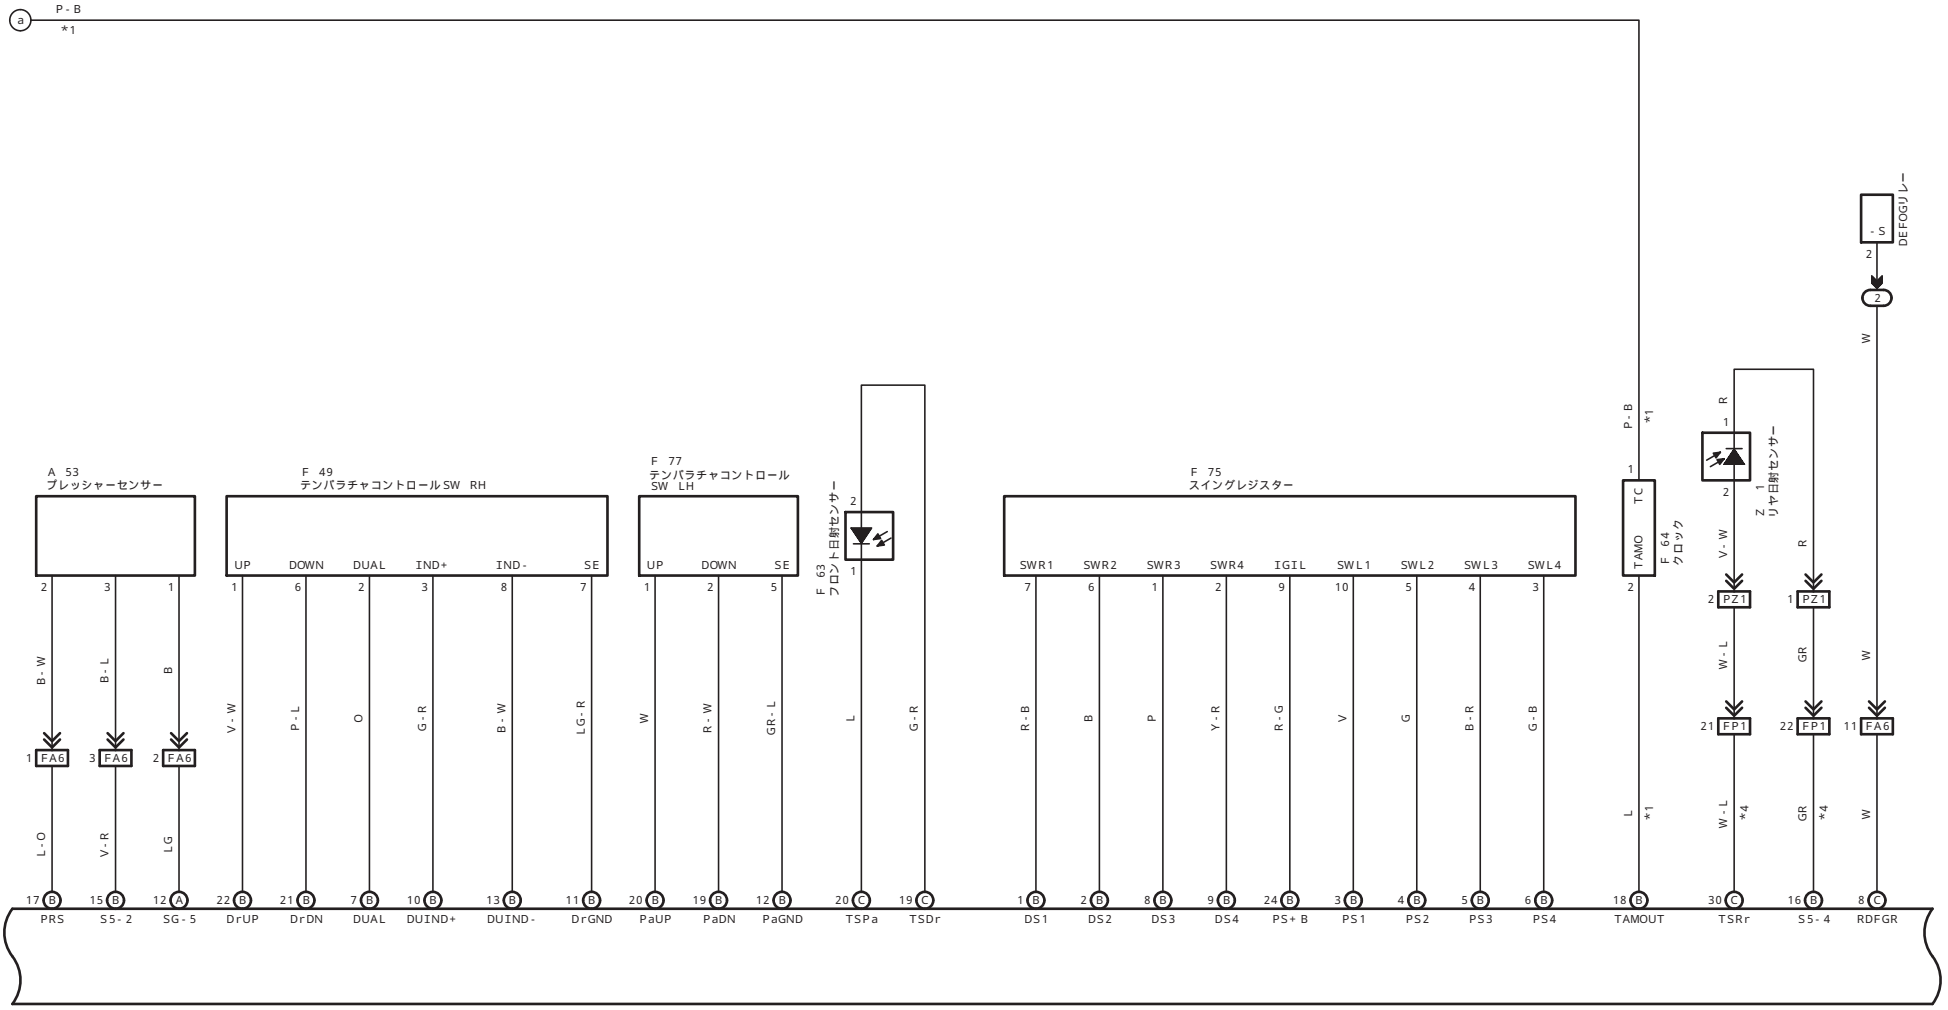

\* 1:エレクトロマルチビジョンなし

- \* 1:エレクトロマルチピジョンなし
- \* 2:エレクトロマルチピジョン付き
- \* 3:リヤパワーシート付き

F 84 (A), F 85 (B), F 86 (C), d 1 (D), d 2 (E)  
エアコン ECU

\* 1:エレクトロマルチビジョンなし  
 \* 4:リヤエアコン付き

F 84 (A), F 85 (B), F 86 (C), d 1 (D), d 2 (E)  
 エアコン ECU

F 84 (A), F 85 (B), F 86 (C), d 1 (D), d 2 (E)  
 エアコン ECU

\* 5:- 1 01.8  
 \* 6:- 01.8-

F 84 (A), F 85 (B), F 86 (C), d 1 (D), d 2 (E)  
 エアコン ECU